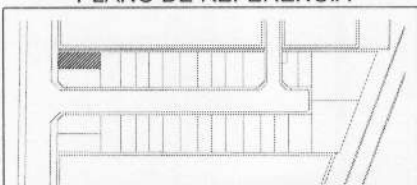

**DISTRIBUCION PLANTA ALTA**

PLANO DE REFERENCIA

PROMOTOR:

**INVERSIONES EJABE**

PLANO N°

**60**

PROYECTO DE:

**31 NAVES INDUSTRIALES EN  
POLIGO INDUSTRIAL JUNCARIL -ALBOLOTE- (GRANADA)**

ESCALA

**1/200**

PLANO DE:

**NAVE 30B  
(DISTRIBUCION PLANTA ALTA)**

FECHA

**SEPT. 2007**