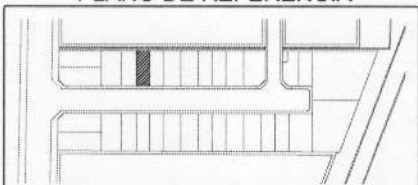

DISTRIBUCION PLANTA BAJA

PLANO DE REFERENCIA

PROMOTOR:	INVERSIONES EJABE
PROYECTO DE:	31 NAVES INDUSTRIALES EN POLIGO INDUSTRIAL JUNCARIL -ALBOLOTE- (GRANADA)
PLANO DE:	NAVE 27A (DISTRIBUCION PLANTA BAJA)

PLANO N°	53
ESCALA	1/200
FECHA	SEPT. 2007